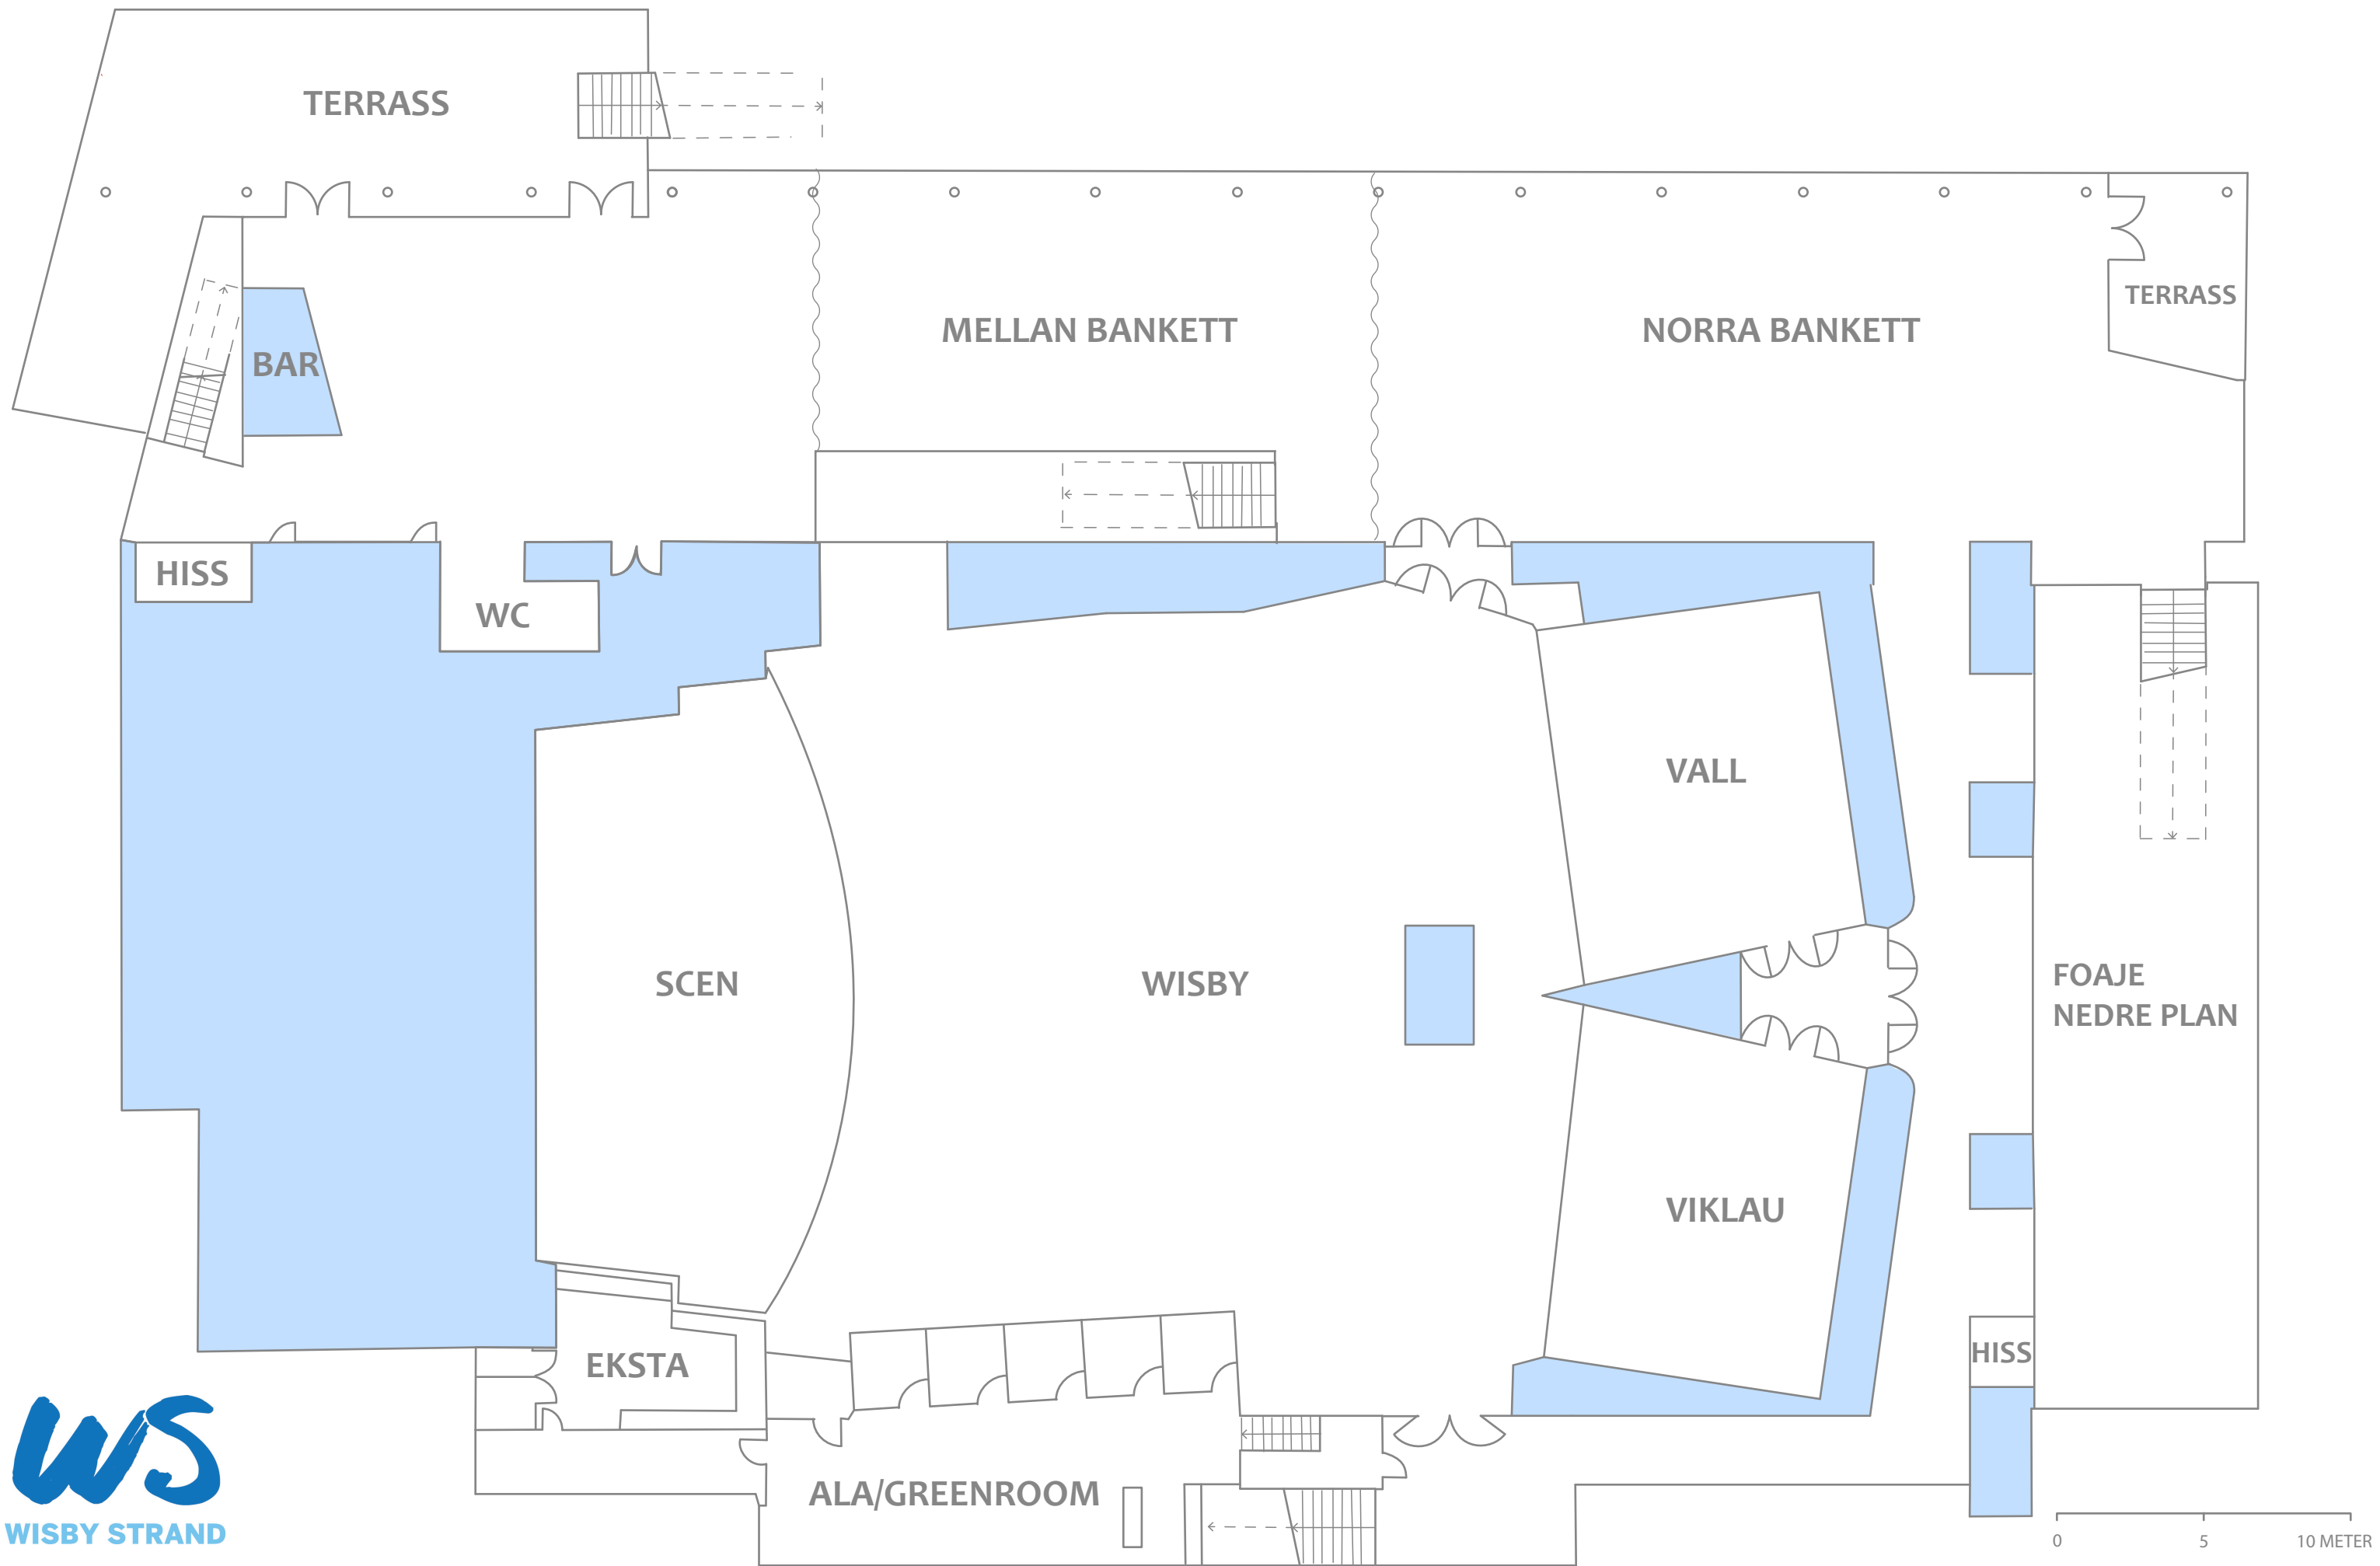

WISBY STRAND - Nedre plan

WISBY STRAND - Övre plan

SCEN

- Rad 18, specialplatser.
Såsom ledsagarplatser etc
Obs! Skymd sikt.
- Rullstolsplatser
14 st