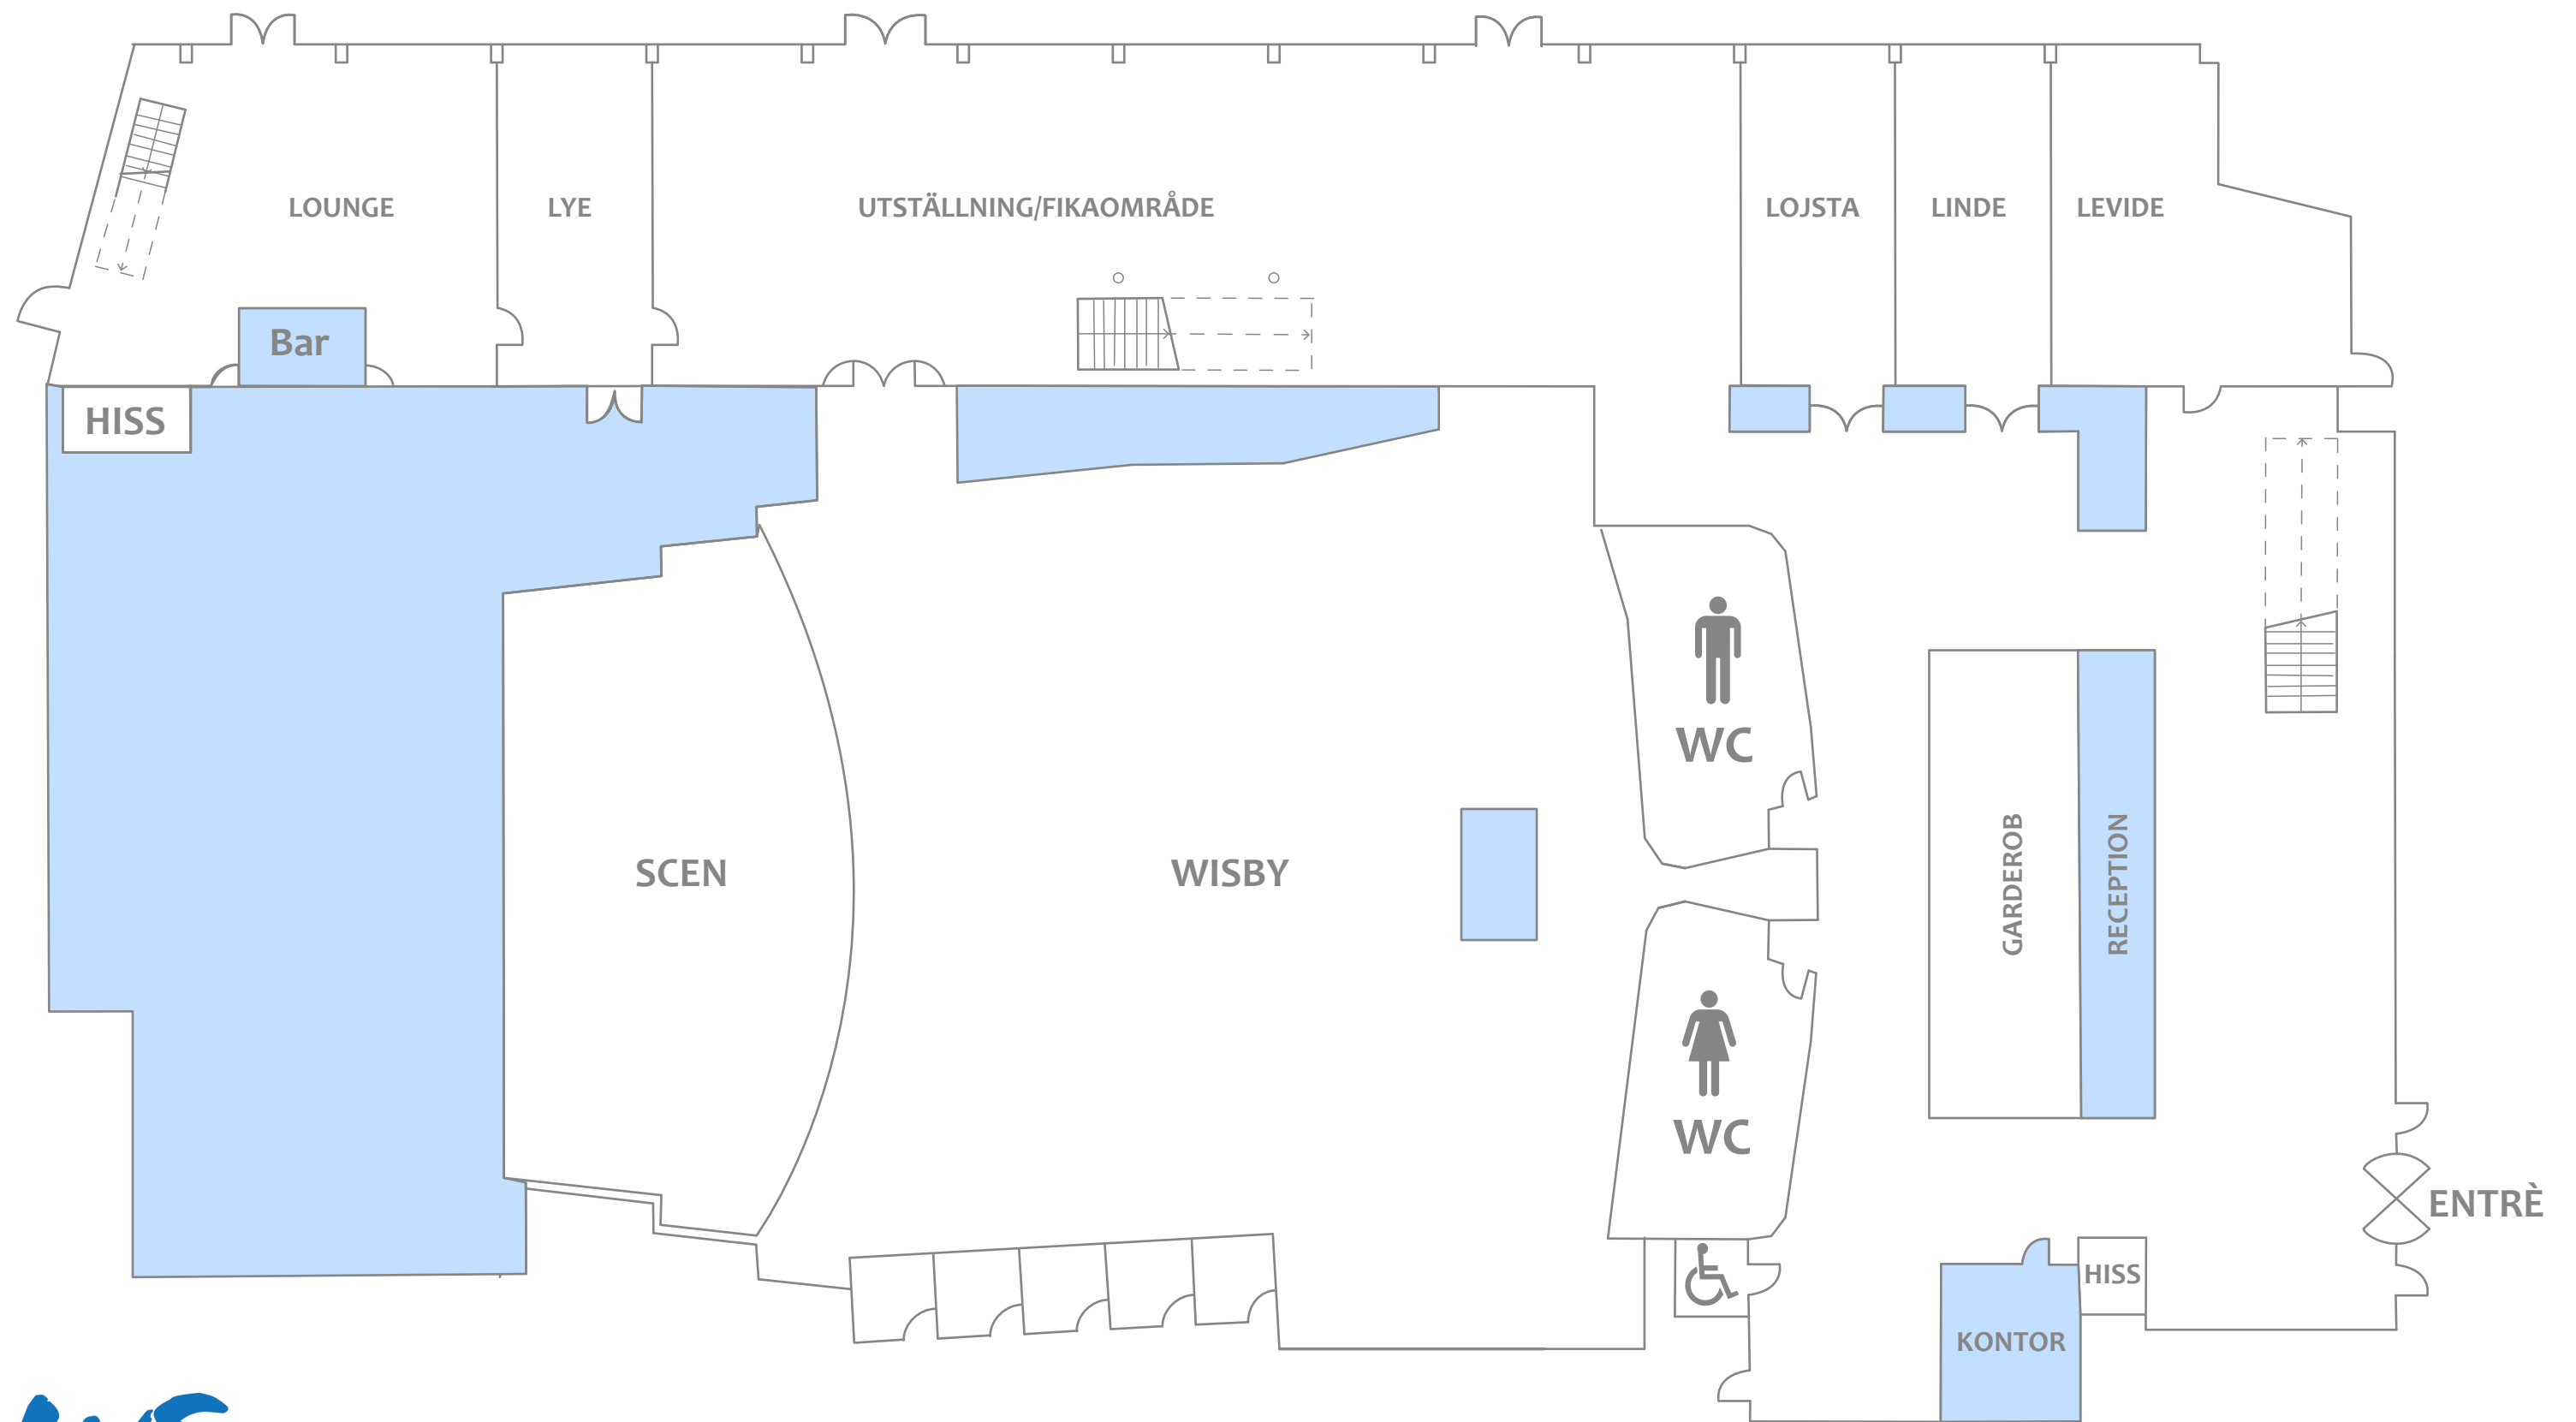

WISBY STRAND - Nedre plan

WISBY STRAND - Övre plan

SCEN

- Rad 18, specialplatser.
Såsom ledsagarplatser etc
Obs! Skymd sikt.
- Rullstolsplatser
14 st