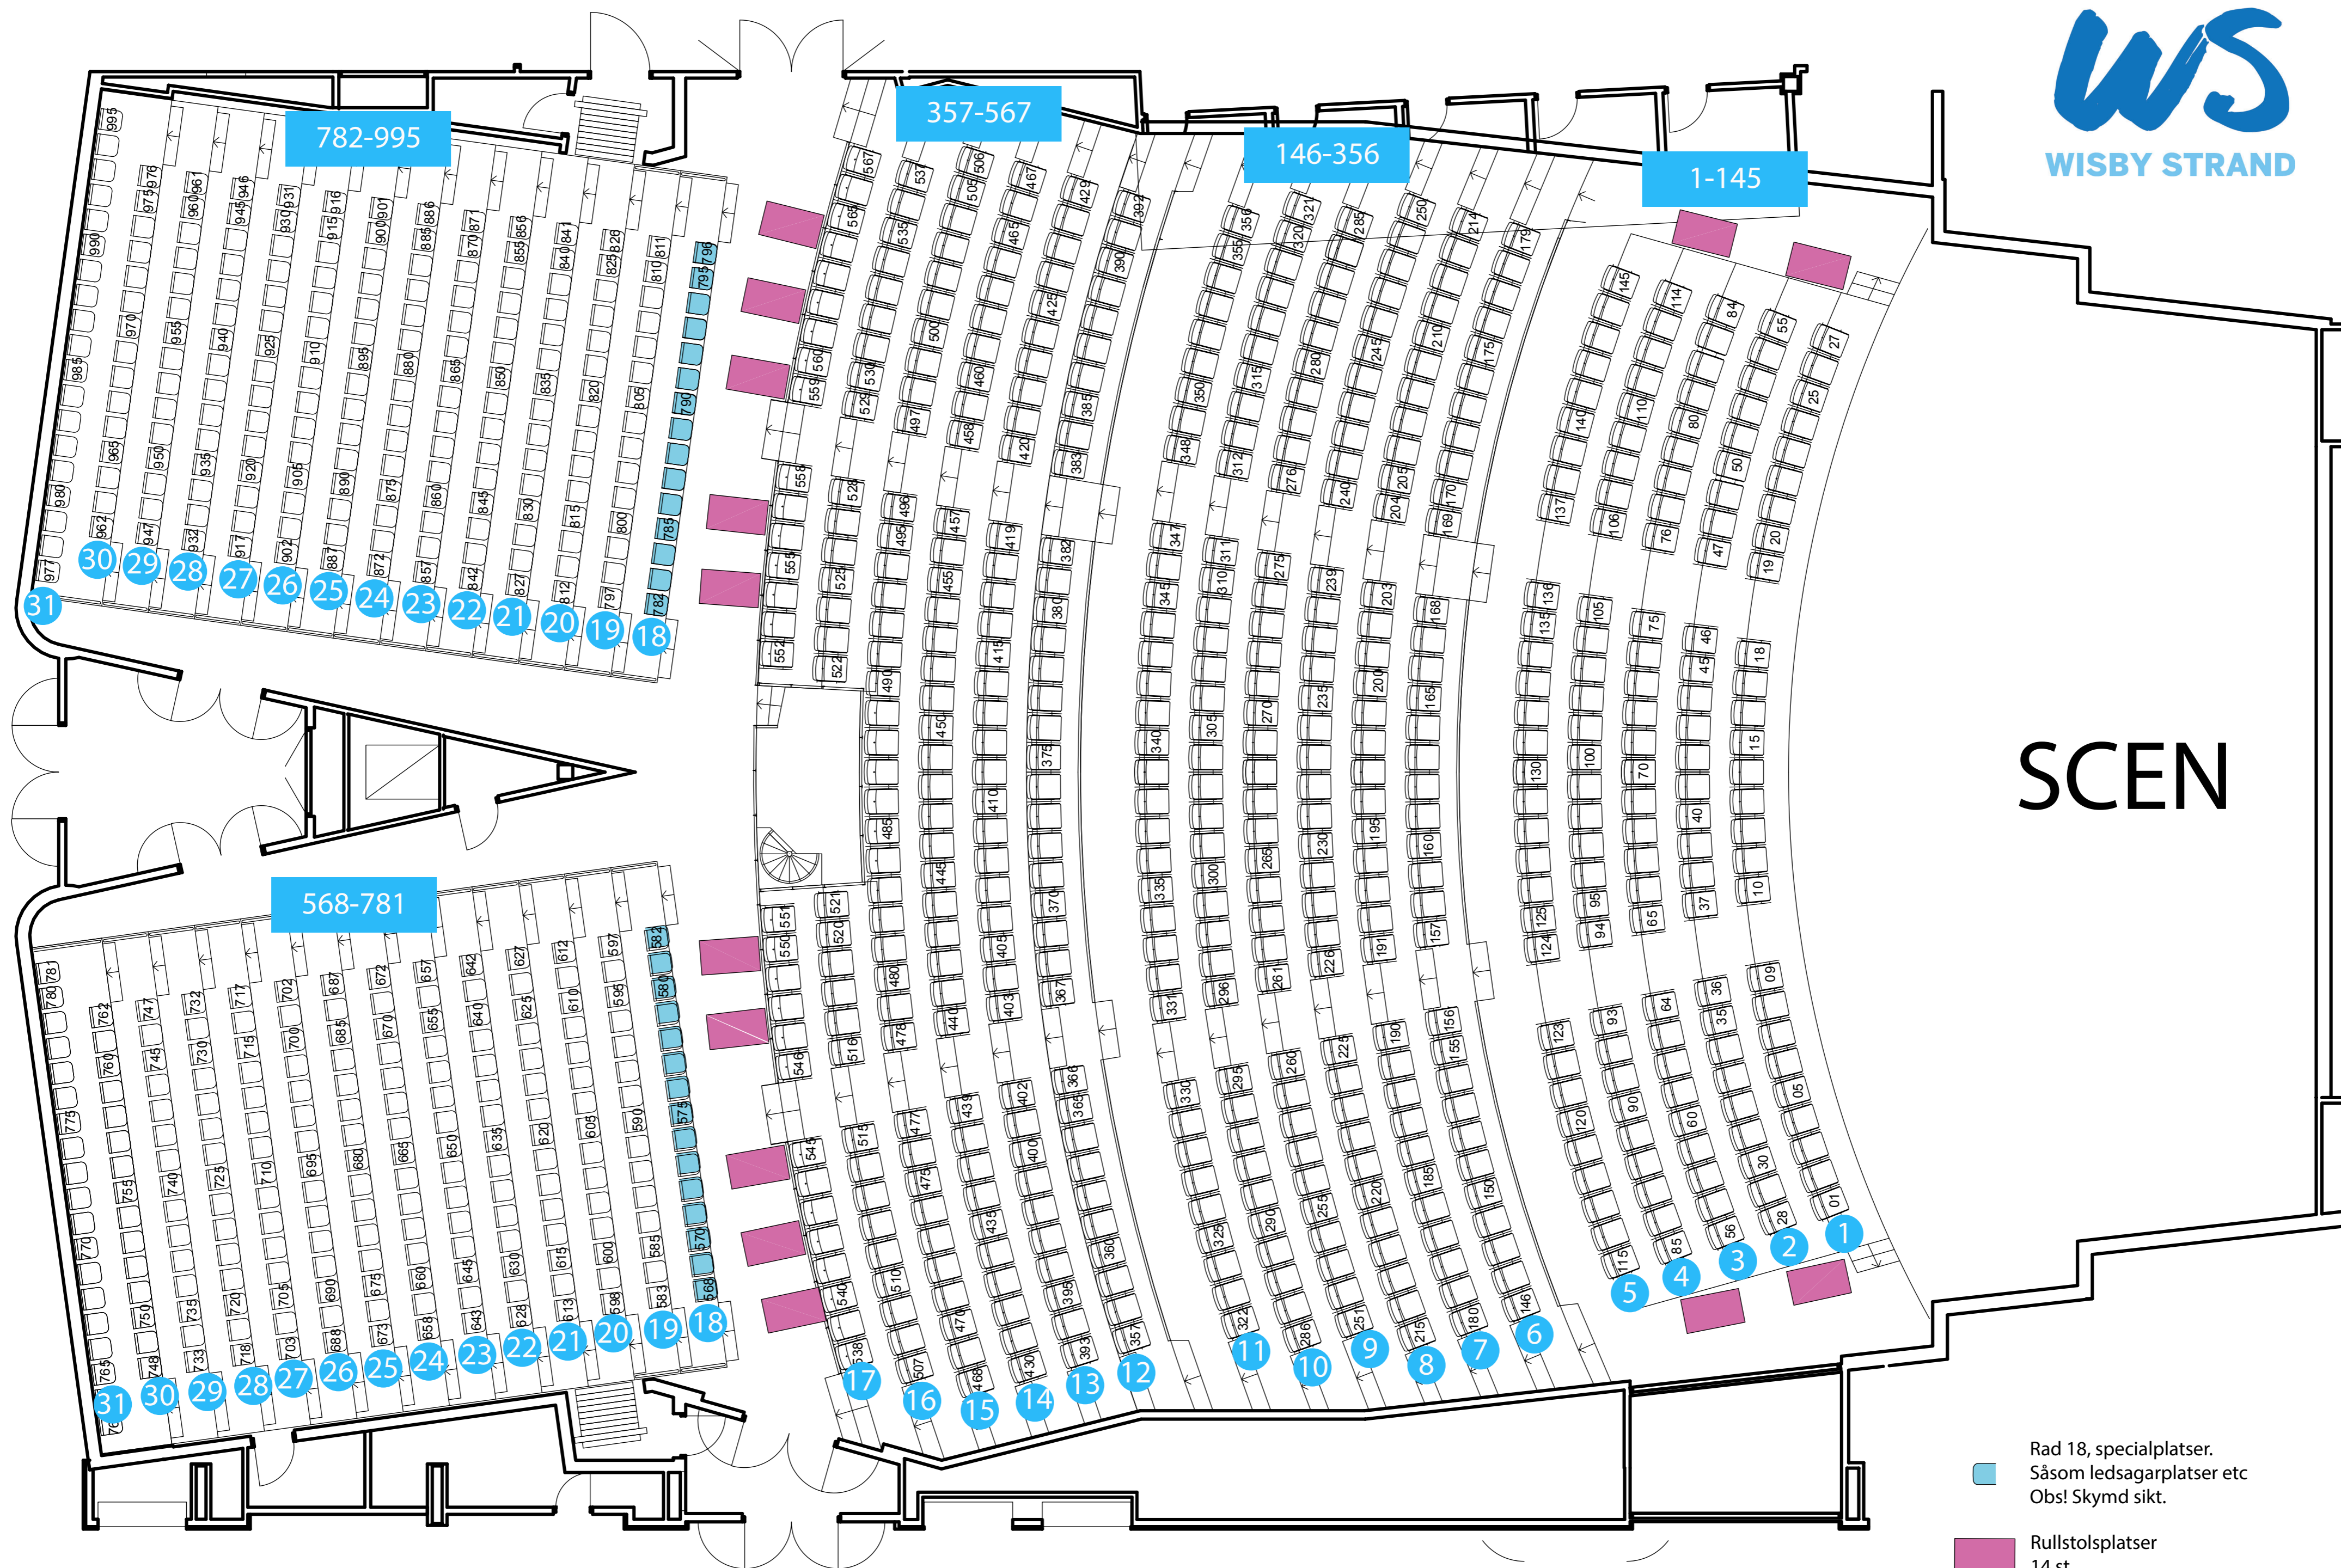

WISBY STRAND - Nedre plan

WISBY STRAND - Övre plan

SCEN

- Rad 18, specialplatser.
Såsom ledsagarplatser etc
Obs! Skymd sikt.
- Rullstolsplatser
14 st