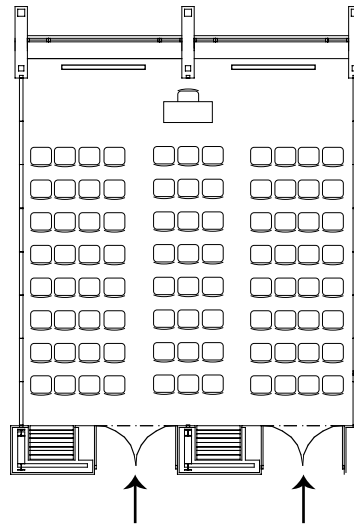

Lojsta 1 (Linde + Lojsta)

Omöblerat

Biosittning - 88 personer

Skolsittning - 60 personer

Styrelsesittning - 24 personer

U-sittning - 30 personer

Öar - 48 personer