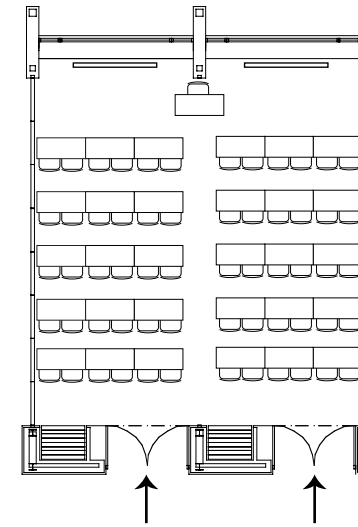

Lojsta 1 (Linde + Lojsta)

Omöblerat

Biosittning - 88 personer

Skolsittning - 60 personer

Styrelsesittning - 24 personer

U-sittning - 30 personer

Öar - 48 personer