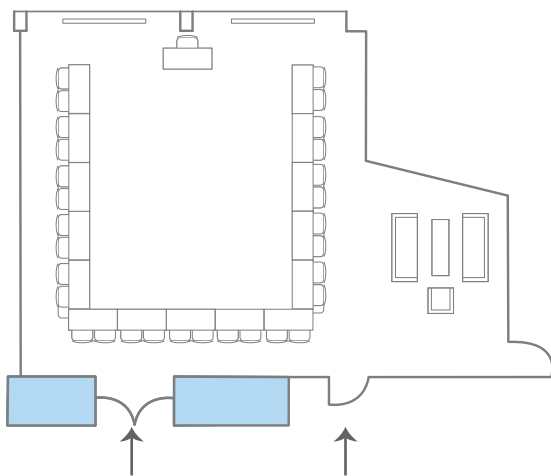

U-sittning
30 personer