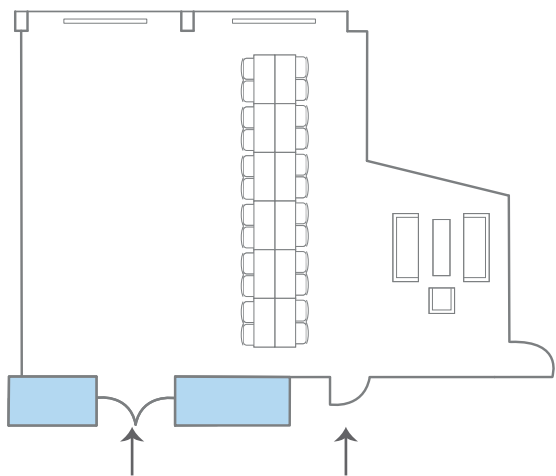

Styrelsesittning
24 personer