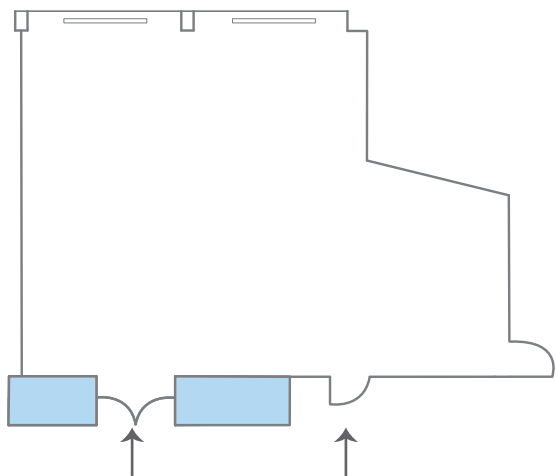

DIMENSIONER

Antal	1 st
Längd	10,5 m
Bredd	10,1-14,1
Total yta	124,0 m ²
Takhöjd	2,7 m

MÖBLERING

Biosittning	max 88 personer
Skolsittning	max 60 personer
Styrelsesittning	max 24 personer
Öar	max 48 personer
U-bord	max 30 personer

LEVIDE 1 (LEVIDE + LINDE)

Omöblerat

Biosittning
88 personer

Skolsittning
60 personer

Styrelsesittning
24 personer

U-sittning
30 personer

Öar
48 personer