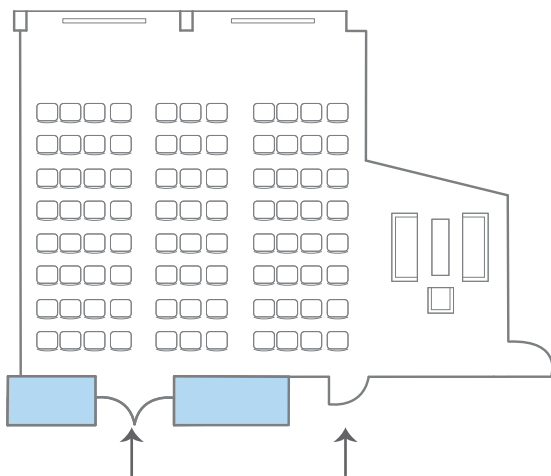

DIMENSIONER

Antal	1 st
Längd	10,5 m
Bredd	10,1-14,1
Total yta	124,0 m ²
Takhöjd	2,7 m

MÖBLERING

Biosittning	max 88 personer
Skolsittning	max 60 personer
Styrelsesittning	max 24 personer
Öar	max 48 personer
U-bord	max 30 personer

LEVIDE 1 (LEVIDE + LINDE)

Omöblerat

Biosittning
88 personer

Skolsittning
60 personer

Styrelsesittning
24 personer

U-sittning
30 personer

Öar
48 personer