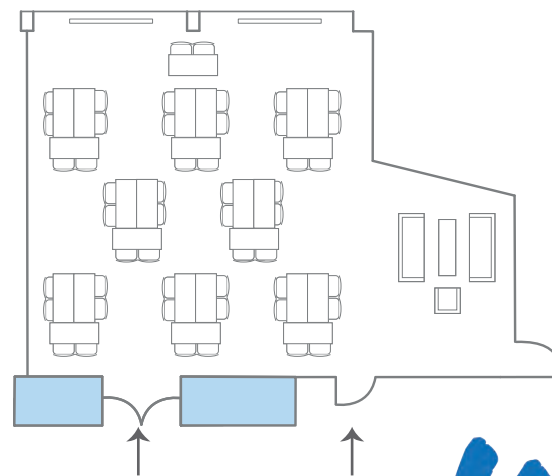

DIMENSIONER

Antal	1 st
Längd	10,5 m
Bredd	10,1-14,1
Total yta	124,0 m ²
Takhöjd	2,7 m

MÖBLERING

Biosittning	max 88 personer
Skolsittning	max 60 personer
Styrelsesittning	max 24 personer
Öar	max 48 personer
U-bord	max 30 personer

LEVIDE 1 (LEVIDE + LINDE)

Omöblerat

Biosittning
88 personer

Skolsittning
60 personer

Styrelsesittning
24 personer

U-sittning
30 personer

Öar
48 personer