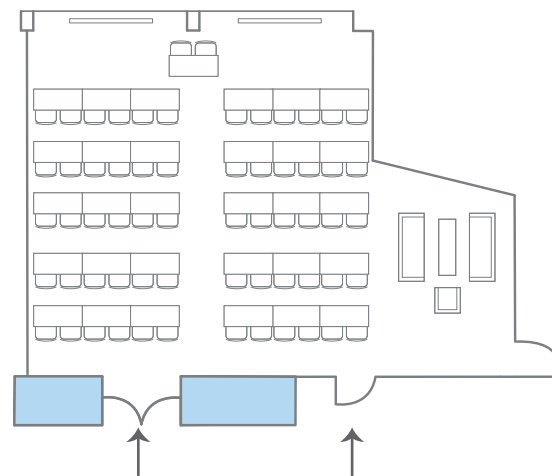

DIMENSIONER

Antal	1 st
Längd	10,5 m
Bredd	10,1-14,1
Total yta	124,0 m ²
Takhöjd	2,7 m

MÖBLERING

Biosittning	max 88 personer
Skolsittning	max 60 personer
Styrelsesittning	max 24 personer
Öar	max 48 personer
U-bord	max 30 personer

LEVIDE 1 (LEVIDE + LINDE)

Omöblerat

Biosittning
88 personer

Skolsittning
60 personer

Styrelsesittning
24 personer

U-sittning
30 personer

Öar
48 personer