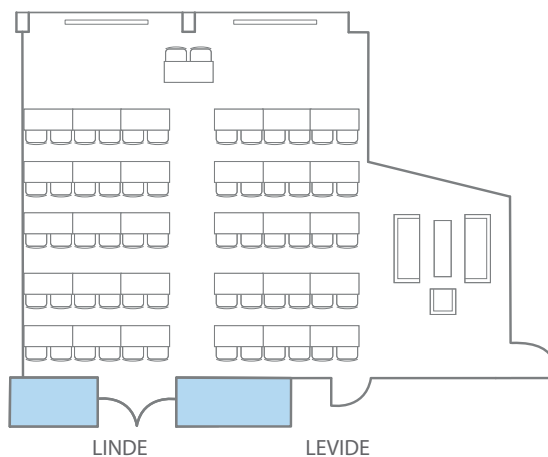

DIMENSIONER

Antal	1 st
Längd	10,5 m
Bredd	10,1-14,1
Total yta	124,0 m ²
Takhöjd	2,7 m

MÖBLERING

Biosittning	max 88 personer
Skolsittning	max 60 personer
Styrelsesittning	max 24 personer
Öar	max 48 personer
U-bord	max 30 personer

LEVIDE 1 (LEVIDE + LINDE)

Omöblerat

Biosittning
88 personer

Skolsittning
60 personer

Styrelsesittning
24 personer

U-sittning
30 personer

Öar
48 personer