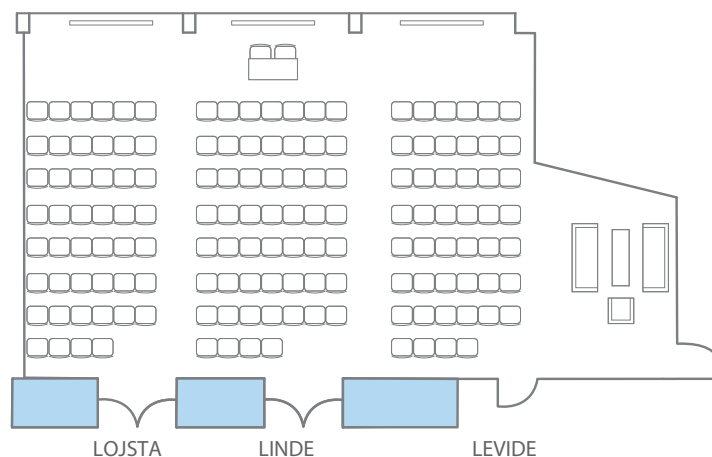

LOJSTA 2

LOJSTA 2 (Lojsta + Linde + Levide)

FAKTABLAD

DIMENSIONER

Antal	1 st
Längd	10,5 m
Bredd	14,7-18,7
Total yta	172,0 m ²
Takhöjd	2,7 m

MÖBLERING

Biosittning	max 145 personer
Skolsittning	max 80 personer
Styrelsesittning	max 32 personer
Öar	max 60 personer
U-bord	max 36 personer

WS
WISBY STRAND

LOJSTA 2 (LOJSTA+LINDE+LEVIDE)