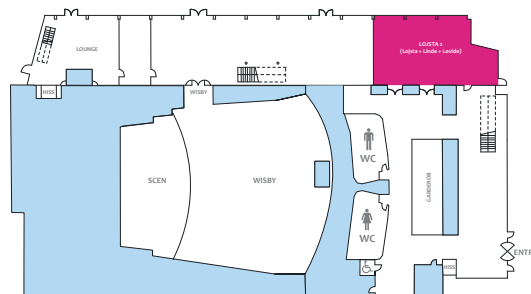

LOJSTA 2 (Lojsta + Linde + Levide)

FAKTABLAD

DIMENSIONER

Antal	1 st
Längd	10,5 m
Bredd	14,7-18,7
Total yta	172,0 m²
Takhöjd	2,7 m

MÖBLERING

Biosittning	max 145 personer
Skolsittning	max 80 personer
Styrelsesittning	max 32 personer
Öar	max 60 personer
U-bord	max 36 personer

UTRUSTNING

Ljudanläggning
1st trådlös mikrofon
Projektor
Whiteboard
Blädderblock
Mörkläggningsgardiner

WISBY STRAND ENTRÉPLAN