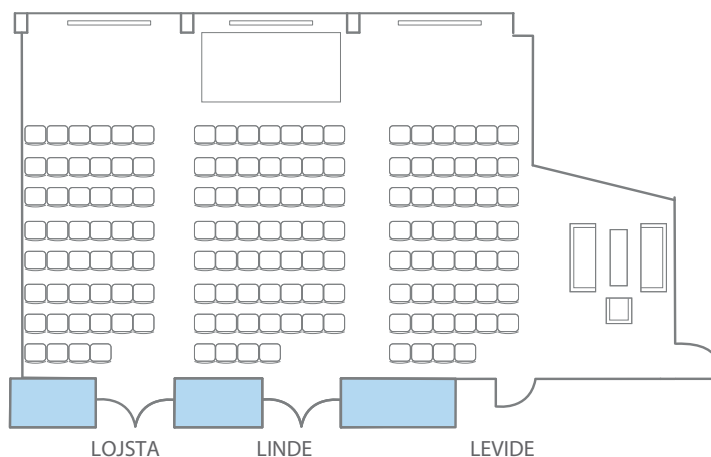

WISBY STRAND