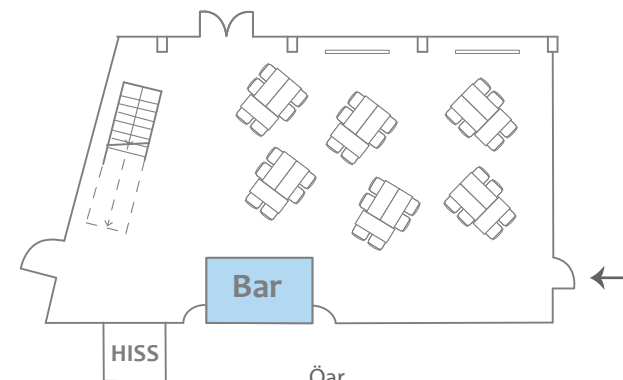

DIMENSIONER

Antal	1 st
Längd	ca 10,5 m
Bredd	ca 14 m
Total yta	ca 140,0 m ²
Takhöjd	2,7 m

MÖBLERING

Biosittning	max 70 personer
Skolsittning	max 48 personer
Styrelsesittning	max 24 personer
Öar	max 36 personer
U-bord	max 28 personer

WS
WISBY STRAND

LYE/LOUNGE

Omöblerat

Biosittning
70 personer

Skolsittning
48 personer

Styrelsesittning
22 personer

U-bord
28 personer

Öar
36 personer