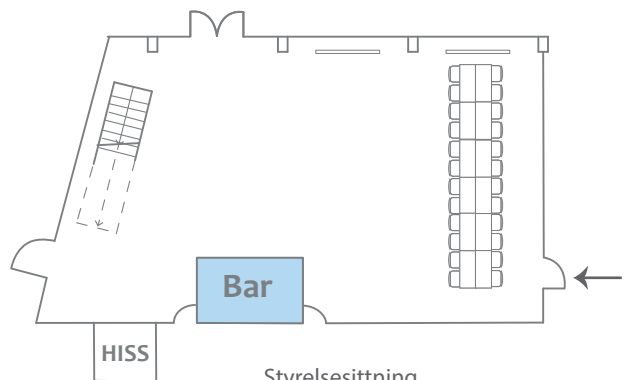

DIMENSIONER

Antal	1 st
Längd	ca 10,5 m
Bredd	ca 14 m
Total yta	ca 140,0 m ²
Takhöjd	2,7 m

MÖBLERING

Biosittning	max 70 personer
Skolsittning	max 48 personer
Styrelsesittning	max 24 personer
Öar	max 36 personer
U-bord	max 28 personer

UTRUSTNING

Projektor
Whiteboard
Blädderblock
Mörkläggninggardiner

WISBY STRAND ENTRÉPLAN

■ SEMINARIERUM X 1

ÖVRIGT

Lokalerna är utrustade med standardteknik enligt specifikation. Övrig teknisk utrustning kan beställas utifrån Ert önskemål.

WS
WISBY STRAND

LYE/LOUNGE

Omöblerat

Biosittning
70 personer

Skolsittning
48 personer

Styrelsesittning
22 personer

U-bord
28 personer

Öar
36 personer