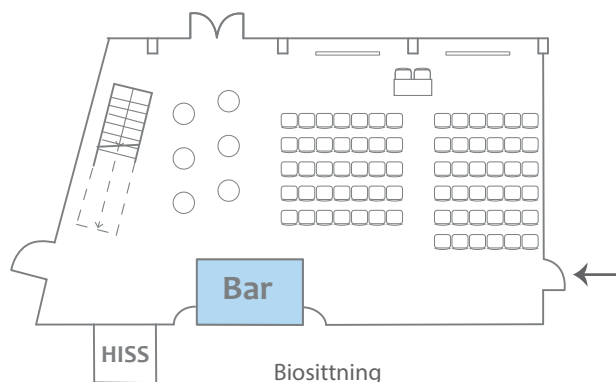

DIMENSIONER

Antal	1 st
Längd	ca 10,5 m
Bredd	ca 14 m
Total yta	ca 140,0 m ²
Takhöjd	2,7 m

MÖBLERING

Biosittning	max 70 personer
Skolsittning	max 48 personer
Styrelsesittning	max 24 personer
Öar	max 36 personer
U-bord	max 28 personer

UTRUSTNING

Projektor
Whiteboard
Blädderblock
Mörkläggninggardiner

WISBY STRAND ENTRÉPLAN

■ SEMINARIERUM X 1

ÖVRIGT

Lokalerna är utrustade med standardteknik enligt specifikation. Övrig teknisk utrustning kan beställas utifrån Ert önskemål.

WS
WISBY STRAND

LYE/LOUNGE

Omöblerat

Biosittning
70 personer

Skolsittning
48 personer

Styrelsesittning
22 personer

U-bord
28 personer

Öar
36 personer