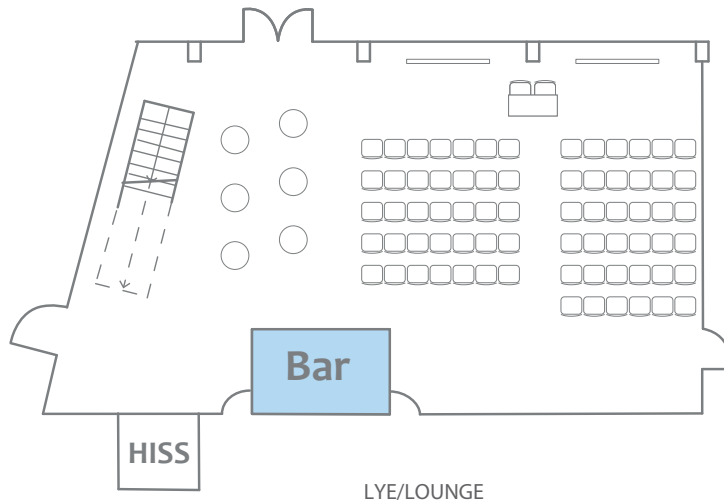

DIMENSIONER

Antal	1 st
Längd	ca 10,5 m
Bredd	ca 14 m
Total yta	ca 140,0 m ²
Takhöjd	2,7 m

MÖBLERING

Biosittning	max 70 personer
Skolsittning	max 48 personer
Styrelsesittning	max 24 personer
Öar	max 36 personer
U-bord	max 28 personer

UTRUSTNING

Projektor
Whiteboard
Blädderblock
Mörkläggninggardiner

WISBY STRAND ENTRÉPLAN

■ SEMINARIERUM X 1

ÖVRIGT

Lokalerna är utrustade med standardteknik enligt specifikation. Övrig teknisk utrustning kan beställas utifrån Ert önskemål.

WS
WISBY STRAND

LYE/LOUNGE

Omöblerat

Biosittning
70 personer

Skolsittning
48 personer

Styrelsesittning
22 personer

U-bord
28 personer

Öar
36 personer