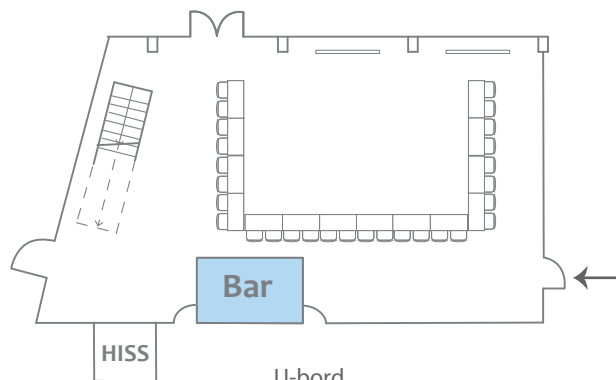

DIMENSIONER

Antal	1 st
Längd	ca 10,5 m
Bredd	ca 14 m
Total yta	ca 140,0 m ²
Takhöjd	2,7 m

MÖBLERING

Biosittning	max 70 personer
Skolsittning	max 48 personer
Styrelsesittning	max 24 personer
Öar	max 36 personer
U-bord	max 28 personer

WS
WISBY STRAND

LYE/LOUNGE

Omöblerat

Biosittning
70 personer

Skolsittning
48 personer

Styrelsesittning
22 personer

U-bord
28 personer

Öar
36 personer