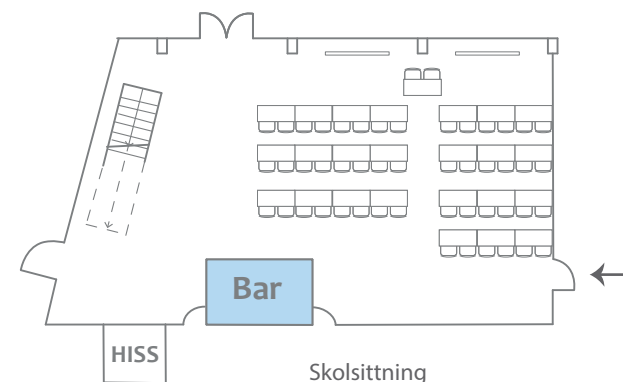

DIMENSIONER

Antal	1 st
Längd	ca 10,5 m
Bredd	ca 14 m
Total yta	ca 140,0 m ²
Takhöjd	2,7 m

MÖBLERING

Biosittning	max 70 personer
Skolsittning	max 48 personer
Styrelsesittning	max 24 personer
Öar	max 36 personer
U-bord	max 28 personer

WS
WISBY STRAND

LYE/LOUNGE

Omöblerat

Biosittning
70 personer

Skolsittning
48 personer

Styrelsesittning
22 personer

U-bord
28 personer

Öar
36 personer