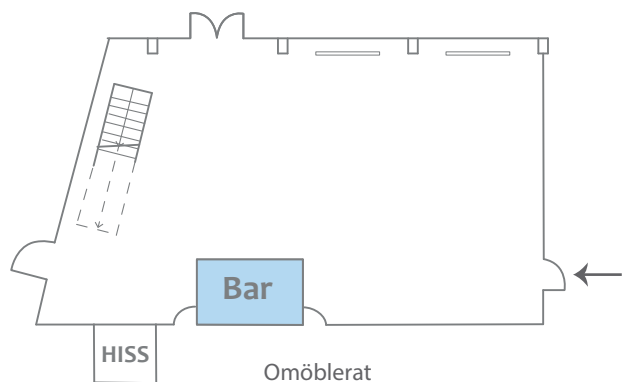

DIMENSIONER

Antal	1 st
Längd	ca 10,5 m
Bredd	ca 14 m
Total yta	ca 140,0 m ²
Takhöjd	2,7 m

MÖBLERING

Biosittning	max 70 personer
Skolsittning	max 48 personer
Styrelsesittning	max 24 personer
Öar	max 36 personer
U-bord	max 28 personer

UTRUSTNING

Projektor
Whiteboard
Blädderblock
Mörkläggninggardiner

WISBY STRAND ENTRÉPLAN

■ SEMINARIERUM X 1

ÖVRIGT

Lokalerna är utrustade med standardteknik enligt specifikation. Övrig teknisk utrustning kan beställas utifrån Ert önskemål.

WS
WISBY STRAND

LYE/LOUNGE

Omöblerat

Biosittning
70 personer

Skolsittning
48 personer

Styrelsesittning
22 personer

U-bord
28 personer

Öar
36 personer