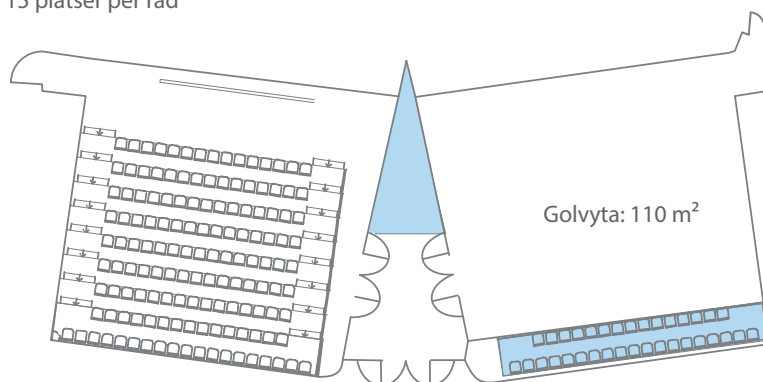

VIKLAU

VALL

WS
WISBY STRAND