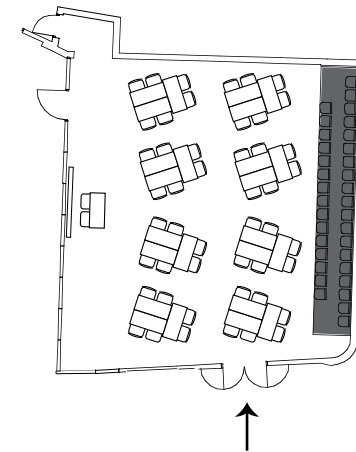

Vall

Omöblerat

Biosittning
105 alt 60 personer

Skolsittning
60 personer

Styrelsesittning
20 personer

U-sittning
28 personer

Öar
48 personer