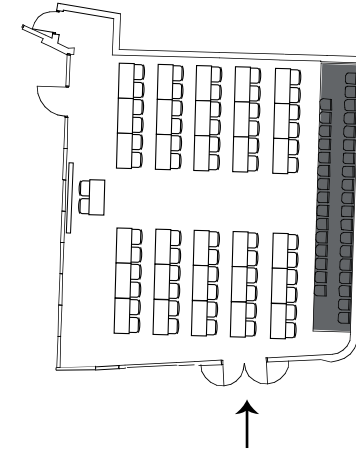

Vall

Omöblerat

Biosittning
105 alt 60 personer

Skolsittning
60 personer

Styrelsesittning
20 personer

U-sittning
28 personer

Öar
48 personer