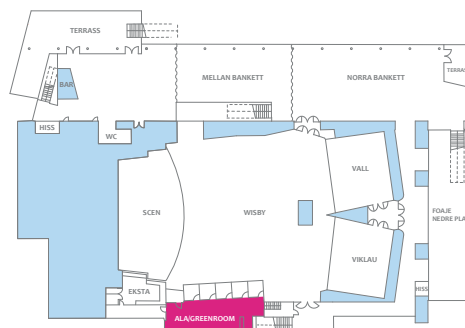

DIMENSIONER

Antal	1 st
Längd	15-16 m
Bredd	5,0-5,8m
Total yta	83 m²
Takhöjd	2,7m

MÖBLERING

Biosittning max 66 personer

Lokalen är möblerad i biosittning, önskas annan möblering tillkommer en extrakostnad

UTRUSTNING

Projektor
Tekniker under bokad tid
2 st headmics
Ljudanläggning
1 st handmikrofon
2st ståbord

WISBY STRAND ÖVRE PLAN

■ SEMINARIERUM X 1

ÖVRIGT

Lokalerna är utrustade med standardteknik enligt specifikation. Övrig teknisk utrustning kan beställas utifrån Ert önskemål.