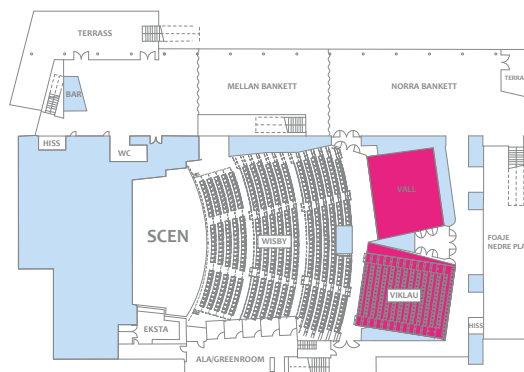

WISBY STRAND
CONGRESS & EVENT

HELA KONGRESSHALLEN (995-salen)	
Antal sittplatser, främre parkett	567
Antal sittplatser, bakre parkett	214+214
Antal rullstolsplatser	14
Totalt antal sittplatser inkl rullstolsplatser	1009

DEL AV KONGRESSHALLEN (567-salen)	
Antal sittplatser, främre parkett	567
Antal rullstolsplatser	14

UTRUSTNING

LCD-Projektor
Ljudanläggning
Mikrofoner, 2 trådlösa
Hörselslinga
Talarstol
Skrivskivor (i varje stol på främre parkett)

ÖVRIGT

Kongresshallen har biograf-sittning eller så kallad gradängssittning och främre parkett är utrustad med skrivskivor.

FRÄMRE PARKETT

Rad 1-5:	Totalt 145 platser
Rad 6-11:	Totalt 211 platser
Rad 12-17:	Totalt 211 platser

BAKRE PARKETT

Rad 18-31:	Totalt 428 platser
------------	--------------------

Rullstolsplatserna är belägna bakom rad 17.

WISBY STRAND

FRÄMRE PARKETT

WISBY STRAND

BAKRE PARKETT