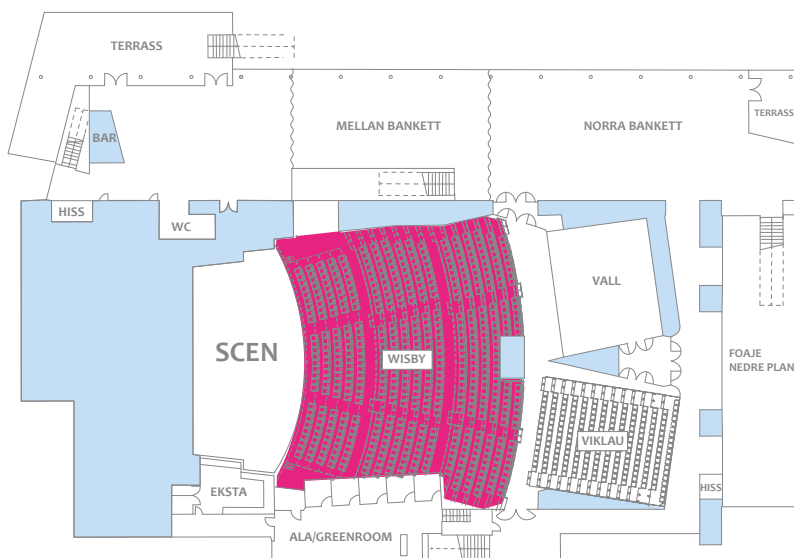

KONGRESSHALLEN ALMEDALSVECKAN

Antal sittplatser, främre parkett	567
Antal rullstolsplatser	14

UTRUSTNING

LCD-Projektor
Ljudanläggning
Mikrofoner, 2 trådlösa
Hörselslinga
2st ståbord
Skrivskivor (i varje stol på främre parkett)

ÖVRIGT

Kongresshallen har biograf-sittning eller så kallad gradängssittning och främre parkett är utrustad med skrivskivor.

En tekniker finns tillhands under hela arrangemanget och ingår i lokalhyran

FRÄMRE PARKETT

Rad 1-5:	Totalt 145 platser
Rad 6-11:	Totalt 211 platser
Rad 12-17:	Totalt 211 platser

Rullstolsplatserna är belägna bakom rad 17.

WISBY STRAND

■ FRÄMRE PARKETT

WS
WISBY STRAND