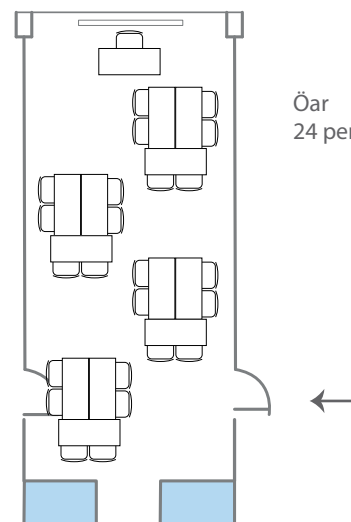

LOJSTA, LINDE, LEVIDE, LYE

WS
WISBY STRAND

DIMENSIONER

Antal	4 st
Längd	10,5 m
Bredd	4,6 m
Total yta	48,0 m ²
Takhöjd	2,7 m

MÖBLERING

Biosittning	max 45 personer
Skolsittning	max 30 personer
Styrelsesittning	max 24 personer
Öar	max 24 personer
U-bord	max 22 personer

↑
U-sittning
22 personer

↑
Öar
24 personer

Omöblerat

Biosittning
45 personer

Skolsittning
30 personer

Styrelsesittning
24 personer

U-sittning
22 personer

Öar
24 personer