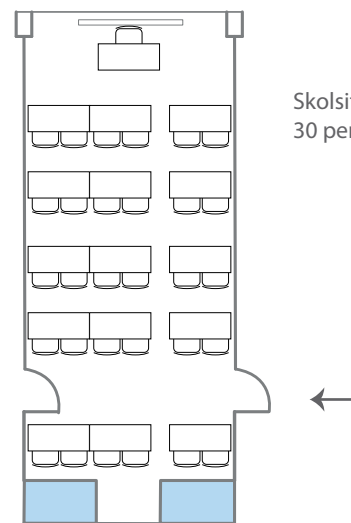

LOJSTA, LINDE, LEVIDE, LYE

WS
WISBY STRAND

DIMENSIONER

Antal	4 st
Längd	10,5 m
Bredd	4,6 m
Total yta	48,0 m ²
Takhöjd	2,7 m

MÖBLERING

Biosittning	max 45 personer
Skolsittning	max 30 personer
Styrelsesittning	max 24 personer
Öar	max 24 personer
U-bord	max 22 personer

UTRUSTNING

Projektor
Whiteboard
Blädderblock
Mörkläggningsgardiner

WISBY STRAND ENTRÉPLAN

■ SEMINARIERUM X 4

ÖVRIGT

Lokalerna är utrustade med standardteknik enligt specifikation. Övrig teknisk utrustning kan beställas utifrån Ert önskemål.

↑
U-sittning
22 personer

↑
Öar
24 personer

Omöblerat

Biosittning
45 personer

Skolsittning
30 personer

Styrelsesittning
24 personer

U-sittning
22 personer

Öar
24 personer