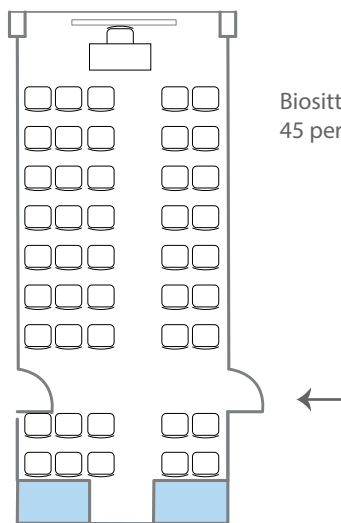

LOJSTA, LINDE, LEVIDE, LYE

WS
WISBY STRAND

DIMENSIONER

Antal	4 st
Längd	10,5 m
Bredd	4,6 m
Total yta	48,0 m ²
Takhöjd	2,7 m

MÖBLERING

Biosittning	max 45 personer
Skolsittning	max 30 personer
Styrelsesittning	max 24 personer
Öar	max 24 personer
U-bord	max 22 personer

Styrelsesittning
24 personer

U-sittning
22 personer

Öar
24 personer

LEVIDE

↑
Omöblerat

↑
Styrelsesittning
20 personer

↑
Biosittning
45 personer

↑
Skolsittning
30 personer

↑
U-sittning
22 personer

↑
Öar
24 personer

Omöblerat

Biosittning
45 personer

Skolsittning
30 personer

Styrelsesittning
24 personer

U-sittning
22 personer

Öar
24 personer