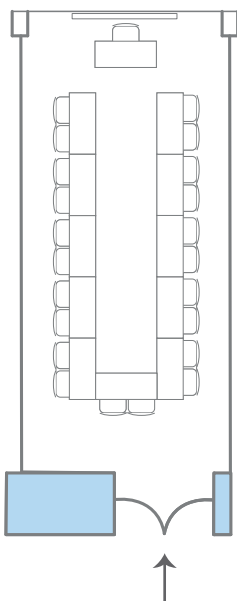

LOJSTA, LINDE, LEVIDE, LYE

WS
WISBY STRAND

DIMENSIONER

Antal	4 st
Längd	10,5 m
Bredd	4,6 m
Total yta	48,0 m ²
Takhöjd	2,7 m

MÖBLERING

Biosittning	max 45 personer
Skolsittning	max 30 personer
Styrelsesittning	max 24 personer
Öar	max 24 personer
U-bord	max 22 personer

UTRUSTNING

Projektor
Whiteboard
Blädderblock
Mörkläggningsgardiner

WISBY STRAND ENTRÉPLAN

■ SEMINARIERUM X 4

ÖVRIGT

Lokalerna är utrustade med standardteknik enligt specifikation. Övrig teknisk utrustning kan beställas utifrån Ert önskemål.

LYE

LOJSTA

LINDE

LEVIDE

LOJSTA & LINDE

Omöblerat

Biosittning
45 personer

Skolsittning
30 personer

Styrelsesittning
24 personer

U-sittning
22 personer

Öar
24 personer

LEVIDE

↑
Omöblerat

↑
Styrelsesittning
20 personer

↑
Biosittning
45 personer

↑
Skolsittning
30 personer