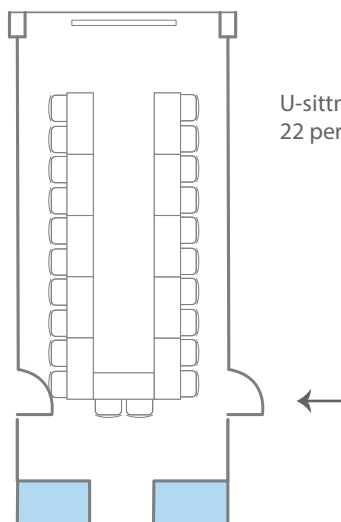

LOJSTA, LINDE, LEVIDE, LYE

WS
WISBY STRAND

DIMENSIONER

Antal	4 st
Längd	10,5 m
Bredd	4,6 m
Total yta	48,0 m ²
Takhöjd	2,7 m

MÖBLERING

Biosittning	max 45 personer
Skolsittning	max 30 personer
Styrelsesittning	max 24 personer
Öar	max 24 personer
U-bord	max 22 personer

↑
U-sittning
22 personer

↑
Öar
24 personer

Omöblerat

Biosittning
45 personer

Skolsittning
30 personer

Styrelsesittning
24 personer

U-sittning
22 personer

Öar
24 personer