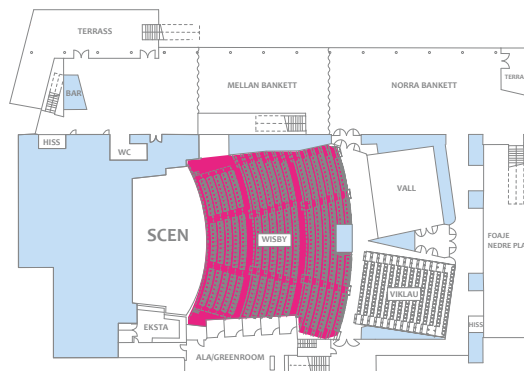

WISBY WISBY
CONGRESS & EVENT

HELA KONGRESSHALLEN (995-salen)	
Antal sittplatser, främre parkett	567
Antal sittplatser, bakre parkett	214+214
Antal rullstolsplatser	14
Totalt antal sittplatser inkl rullstolsplatser	1009

DEL AV KONGRESSHALLEN (567-salen)	
Antal sittplatser, främre parkett	567
Antal rullstolsplatser	14

UTRUSTNING

LCD-Projektor
Ljudanläggning
Mikrofoner, 2 trådlösa
Hörselslinga
Talarstol
Skrivskivor (i varje stol på främre parkett)

ÖVRIGT

Kongresshallen har biograf-sittning eller så kallad gradängs-sittning och främre parkett är utrustad med skrivskivor.

FRÄMRE PARKETT

Rad 1-5:	Totalt 145 platser
Rad 6-11:	Totalt 211 platser
Rad 12-17:	Totalt 211 platser

BAKRE PARKETT

Rad 18-31:	Totalt 428 platser
------------	--------------------

Rullstolsplatserna är belägna bakom rad 17.

WISBY STRAND

■ FRÄMRE PARKETT

WISBY STRAND

■ BAKRE PARKETT