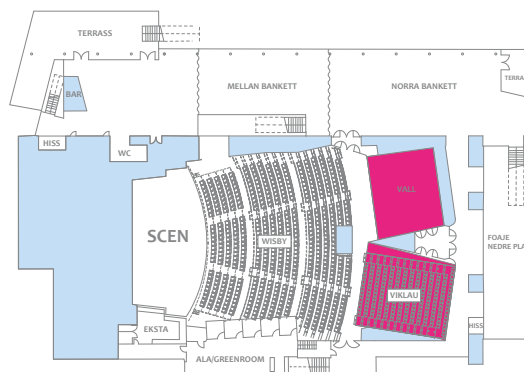

WISBY WISBY
CONGRESS & EVENT

HELA KONGRESSHALLEN (995-salen)	
Antal sittplatser, främre parkett	567
Antal sittplatser, bakre parkett	214+214
Antal rullstolsplatser	14
Totalt antal sittplatser inkl rullstolsplatser	1009

DEL AV KONGRESSHALLEN (567-salen)	
Antal sittplatser, främre parkett	567
Antal rullstolsplatser	14

UTRUSTNING

LCD-Projektor
Ljudanläggning
Mikrofoner, 2 trådlösa
Hörselslinga
Talarstol
Skrivskivor (i varje stol på främre parkett)

ÖVRIGT

Kongresshallen har biograf-sittning eller så kallad gradängs-sittning och främre parkett är utrustad med skrivskivor.

FRÄMRE PARKETT

Rad 1-5:	Totalt 145 platser
Rad 6-11:	Totalt 211 platser
Rad 12-17:	Totalt 211 platser

BAKRE PARKETT

Rad 18-31:	Totalt 428 platser
------------	--------------------

Rullstolsplatserna är belägna bakom rad 17.

WISBY STRAND

■ FRÄMRE PARKETT

WISBY STRAND

■ BAKRE PARKETT